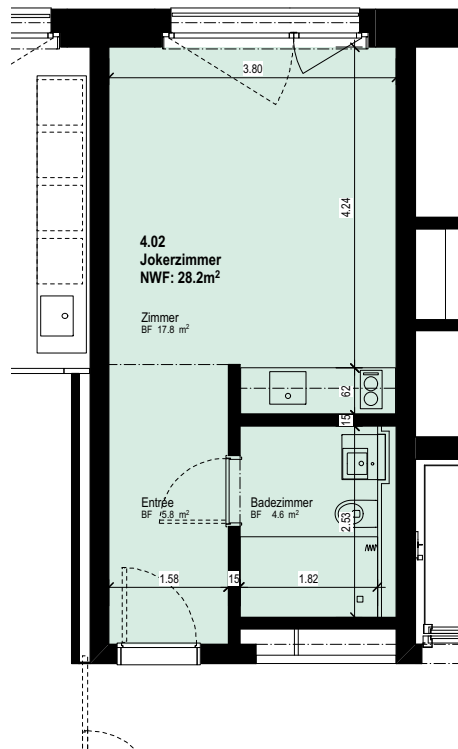

Überbauung Lindenpark Kriens

Genossenschaft Wohnen im Alter in Kriens (GWAK)

4.02 Jokerzimmer

4. Obergeschoss

Mst. 1:100